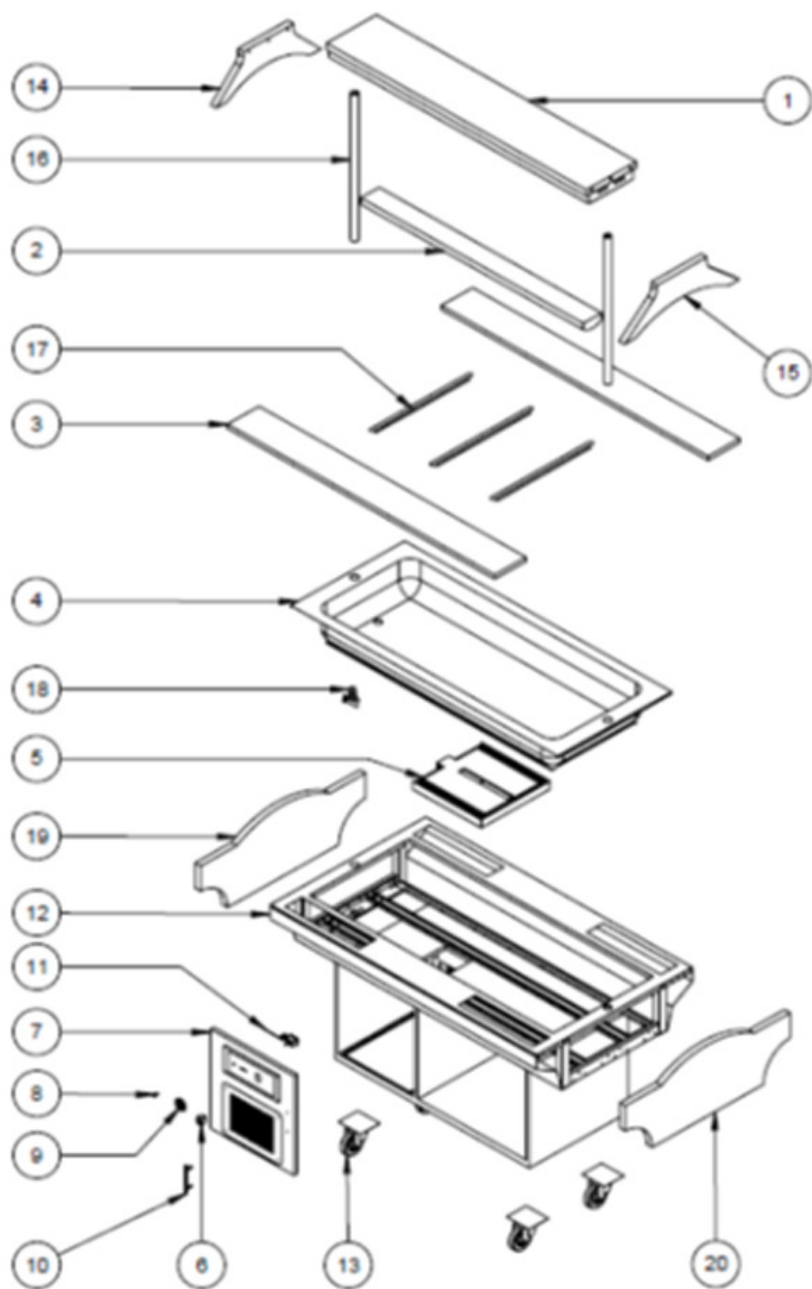

**B2206BA**

NO	DÉSCRIPTION	CODE
1	BOIS SUPÉRIEUR	Y.EMP.SBS.06.001
2	LAMPE	Y.EMP.SBS.06.002
3	GRANITE	Y.EMP.SBS.06.003
4	CUVE	Y.EMP.SBS.06.004
5	RÉSISTANCE	Y.EMP.SBS.06.005
6	INTERRUPTEUR(ON-OFF)	Y.EMP.SBS.06.006
7	CAPOT	Y.EMP.SBS.06.007
8	VOYANT	Y.EMP.SBS.06.008
9	BOUTON DE THERMOSTAT	Y.EMP.SBS.06.009
10	POIGNÉE	Y.EMP.SBS.06.010
11	THERMOSTAT	Y.EMP.SBS.06.011
12	CADRE DE BASE	Y.EMP.SBS.06.012
13	ROULETTE	Y.EMP.SBS.06.013
14	BOIS SUPÉRIEUR GAUCHE LATÉRAL	Y.EMP.SBS.06.014
15	BOIS SUPÉRIEUR DROIT LATÉRAL	Y.EMP.SBS.06.015
16	TUYAU	Y.EMP.SBS.06.016
17	PARTAGE DE CUVE	Y.EMP.SBS.06.017
18	VANNE SPHÉRIQUE	Y.EMP.SBS.06.018
19	TÊTE DE BOIS GAUCHE LATÉRAL	Y.EMP.SBS.06.019
20	TÊTE DE BOIS DROIT LATÉRAL	Y.EMP.SBS.06.020
21	VITRE	Y.EMP.SBS.06.021